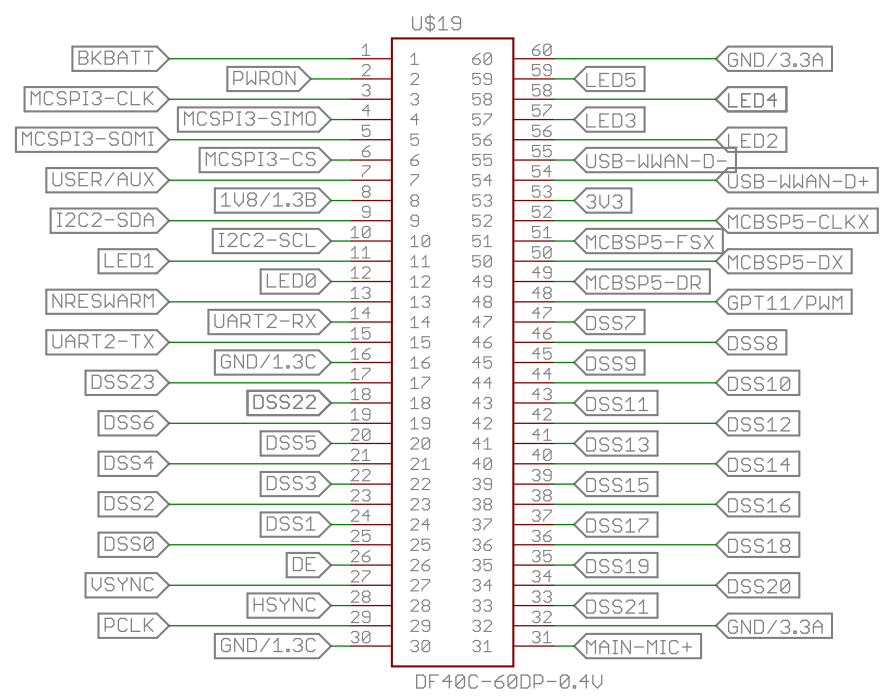

MicroSD / SIM trennen?

passenden Display-Connector!

Kamera, eMMC

Keypad

TITLE: GTA04b7_top

Document Number:

REV:

Date: 14.11.13 14:41

Sheet: 1/3

Keypad

TITLE: GTA04b7_top

Document Number:

REV:

Date: 14.11.13 14:41

Sheet: 2/3