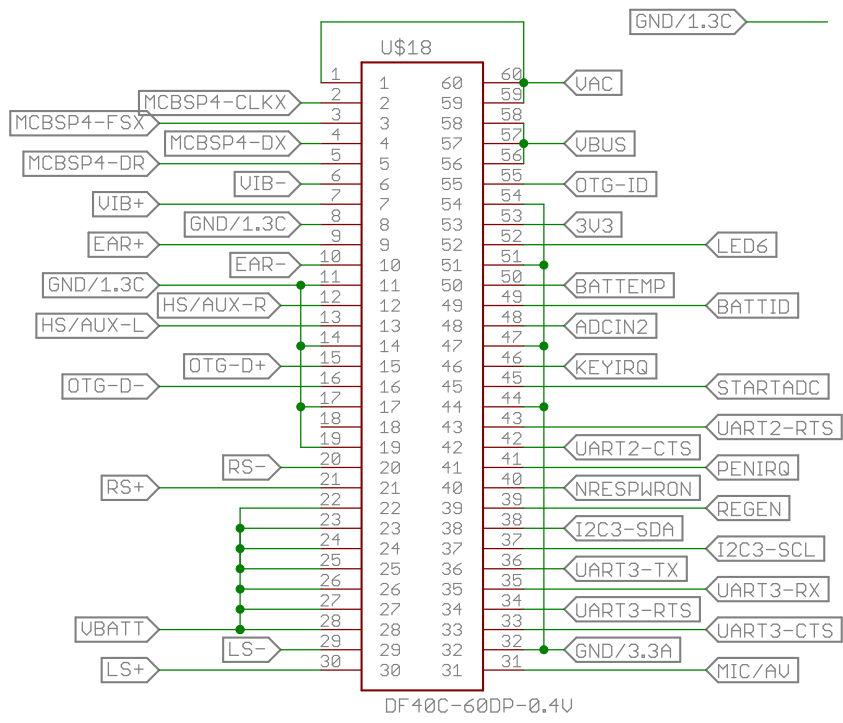

MicroSD / SIM trennen?

passenden Display-Connector!

Kamera, eMMC

Keypad

TITLE: GTA04b7_top

Document Number:

REV:

Date: 14.11.13 14:41

Sheet: 1/3

Keypad

TITLE: GTA04b7_top

Document Number:

REV:

Date: 14.11.13 14:41

Sheet: 2/3