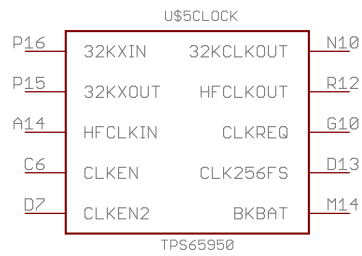

MicroSD / SIM trennen?

passenden Display-Connector!

Kamera, eMMC

Keypad

TITLE: GTA04b7_top

Document Number:

REV:

Date: 14.11.13 14:41

Sheet: 1/3

Keypad

TITLE: GTA04b7_top

Document Number:

REV:

Date: 14.11.13 14:41

Sheet: 2/3