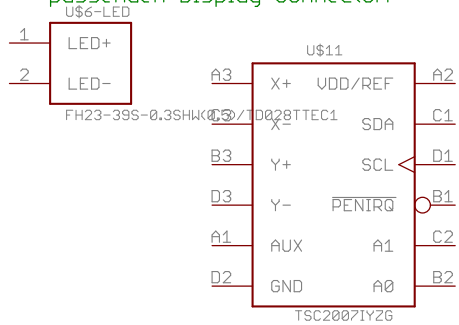

MicroSD / SIM trennen?

passenden Display-Connector!

Kamera, eMMC

Keypad

TITLE: GTA04b7_top

Document Number:

REV:

Date: 14.11.13 14:41

Sheet: 1/3

Keypad

TITLE: GTA04b7_top

Document Number:

REV:

Date: 14.11.13 14:41

Sheet: 2/3