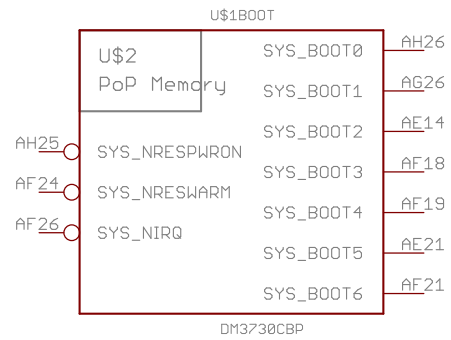

MicroSD / SIM trennen?

passenden Display-Connector!

Kamera, eMMC

Keypad

TITLE: GTA04b7_top

Document Number:

REV:

Date: 14.11.13 14:41

Sheet: 1/3

Keypad

TITLE: GTA04b7_top

Document Number:

REV:

Date: 14.11.13 14:41

Sheet: 2/3